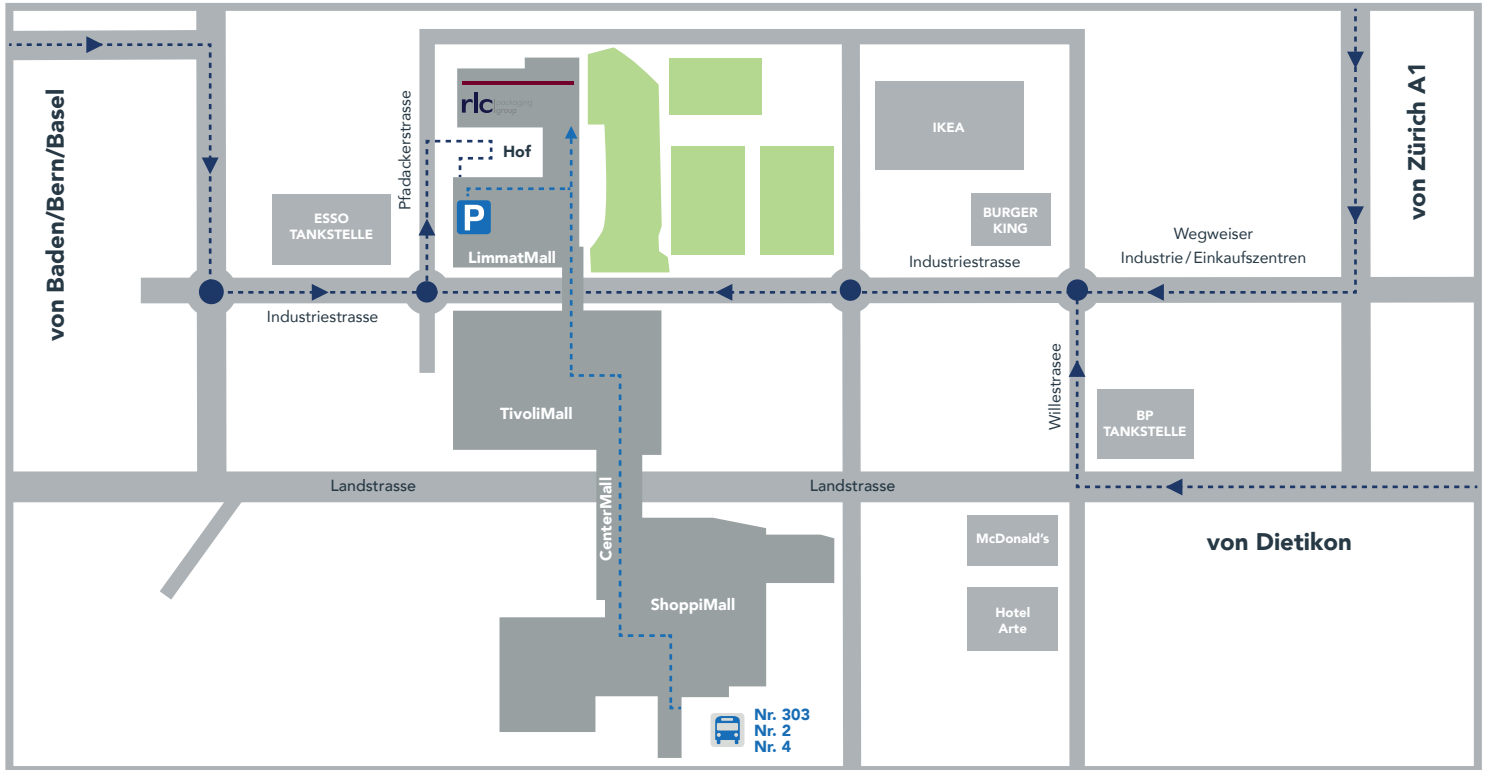

BRANDKITCHEN

Willkommen in Spreitenbach, und so finden Sie uns:

Mit dem Auto

Aus Richtung Zürich, Autobahn A1

- Ausfahrt Dietikon/Spreitenbach nach Bahnunterführung rechts Richtung Industrie/Einkaufszentren
- der Industriestrasse folgen, beim Seepferdchen-Kreisel rechts in die Pfadackerstrasse...

Aus Richtung Schlieren/Dietikon

- in Spreitenbach bei BP-Tankstelle rechts Richtung Industrie Ost/LimmatMall
- beim Kreisel links, Einmündung in die Industriestrasse, beim Seepferdchen-Kreisel nach dem Tivoli rechts in die Pfadackerstrasse...

Aus Richtung Bern/Base, Autobahn A1

- Ausfahrt Spreitenbach **aus Richtung Baden**
- bei der Ausfahrt links zum Kreisel
- beim Kreisel links in die Industriestrasse
- bis zum Seepferdchen-Kreisel, dort links in die Pfadackerstrasse...

...ab Seepferdchen-Kreisel

- beim rlc | packaging group-Wegweiser rechts in den Hof
- **Anmeldung bei der Hofeinfahrts-Säule (auch bei geöffneter Schranke)**
- über die Rampenauffahrt ins rlc | packaging group-Parkgeschoss